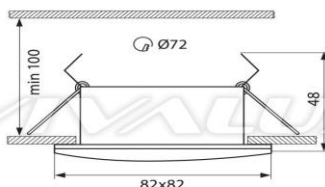

Луна за вграждане REI - REI SL121 N/M

Технически параметри

Напрежение: 12 V

Цокъл: Gx5,3

Цвят основа: матиран никел

Цвят стъкло: матирано

IP: 65

Енергиен клас: Осветителното тяло е съвместимо с лампите от енергийни класове A++, A+, A, B, C, D, E