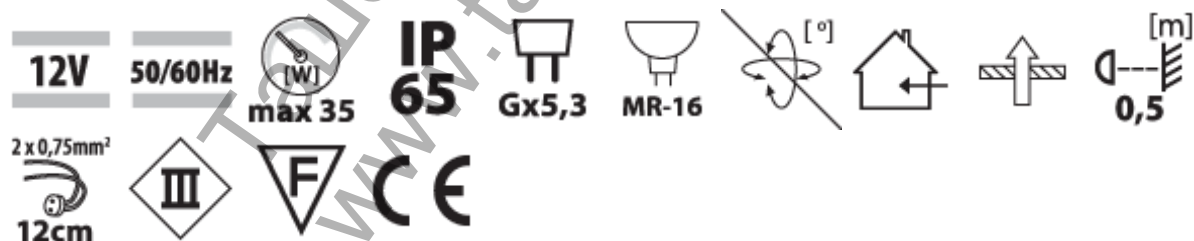

Графични технически параметри

* посочете иконата, за да видите описанието